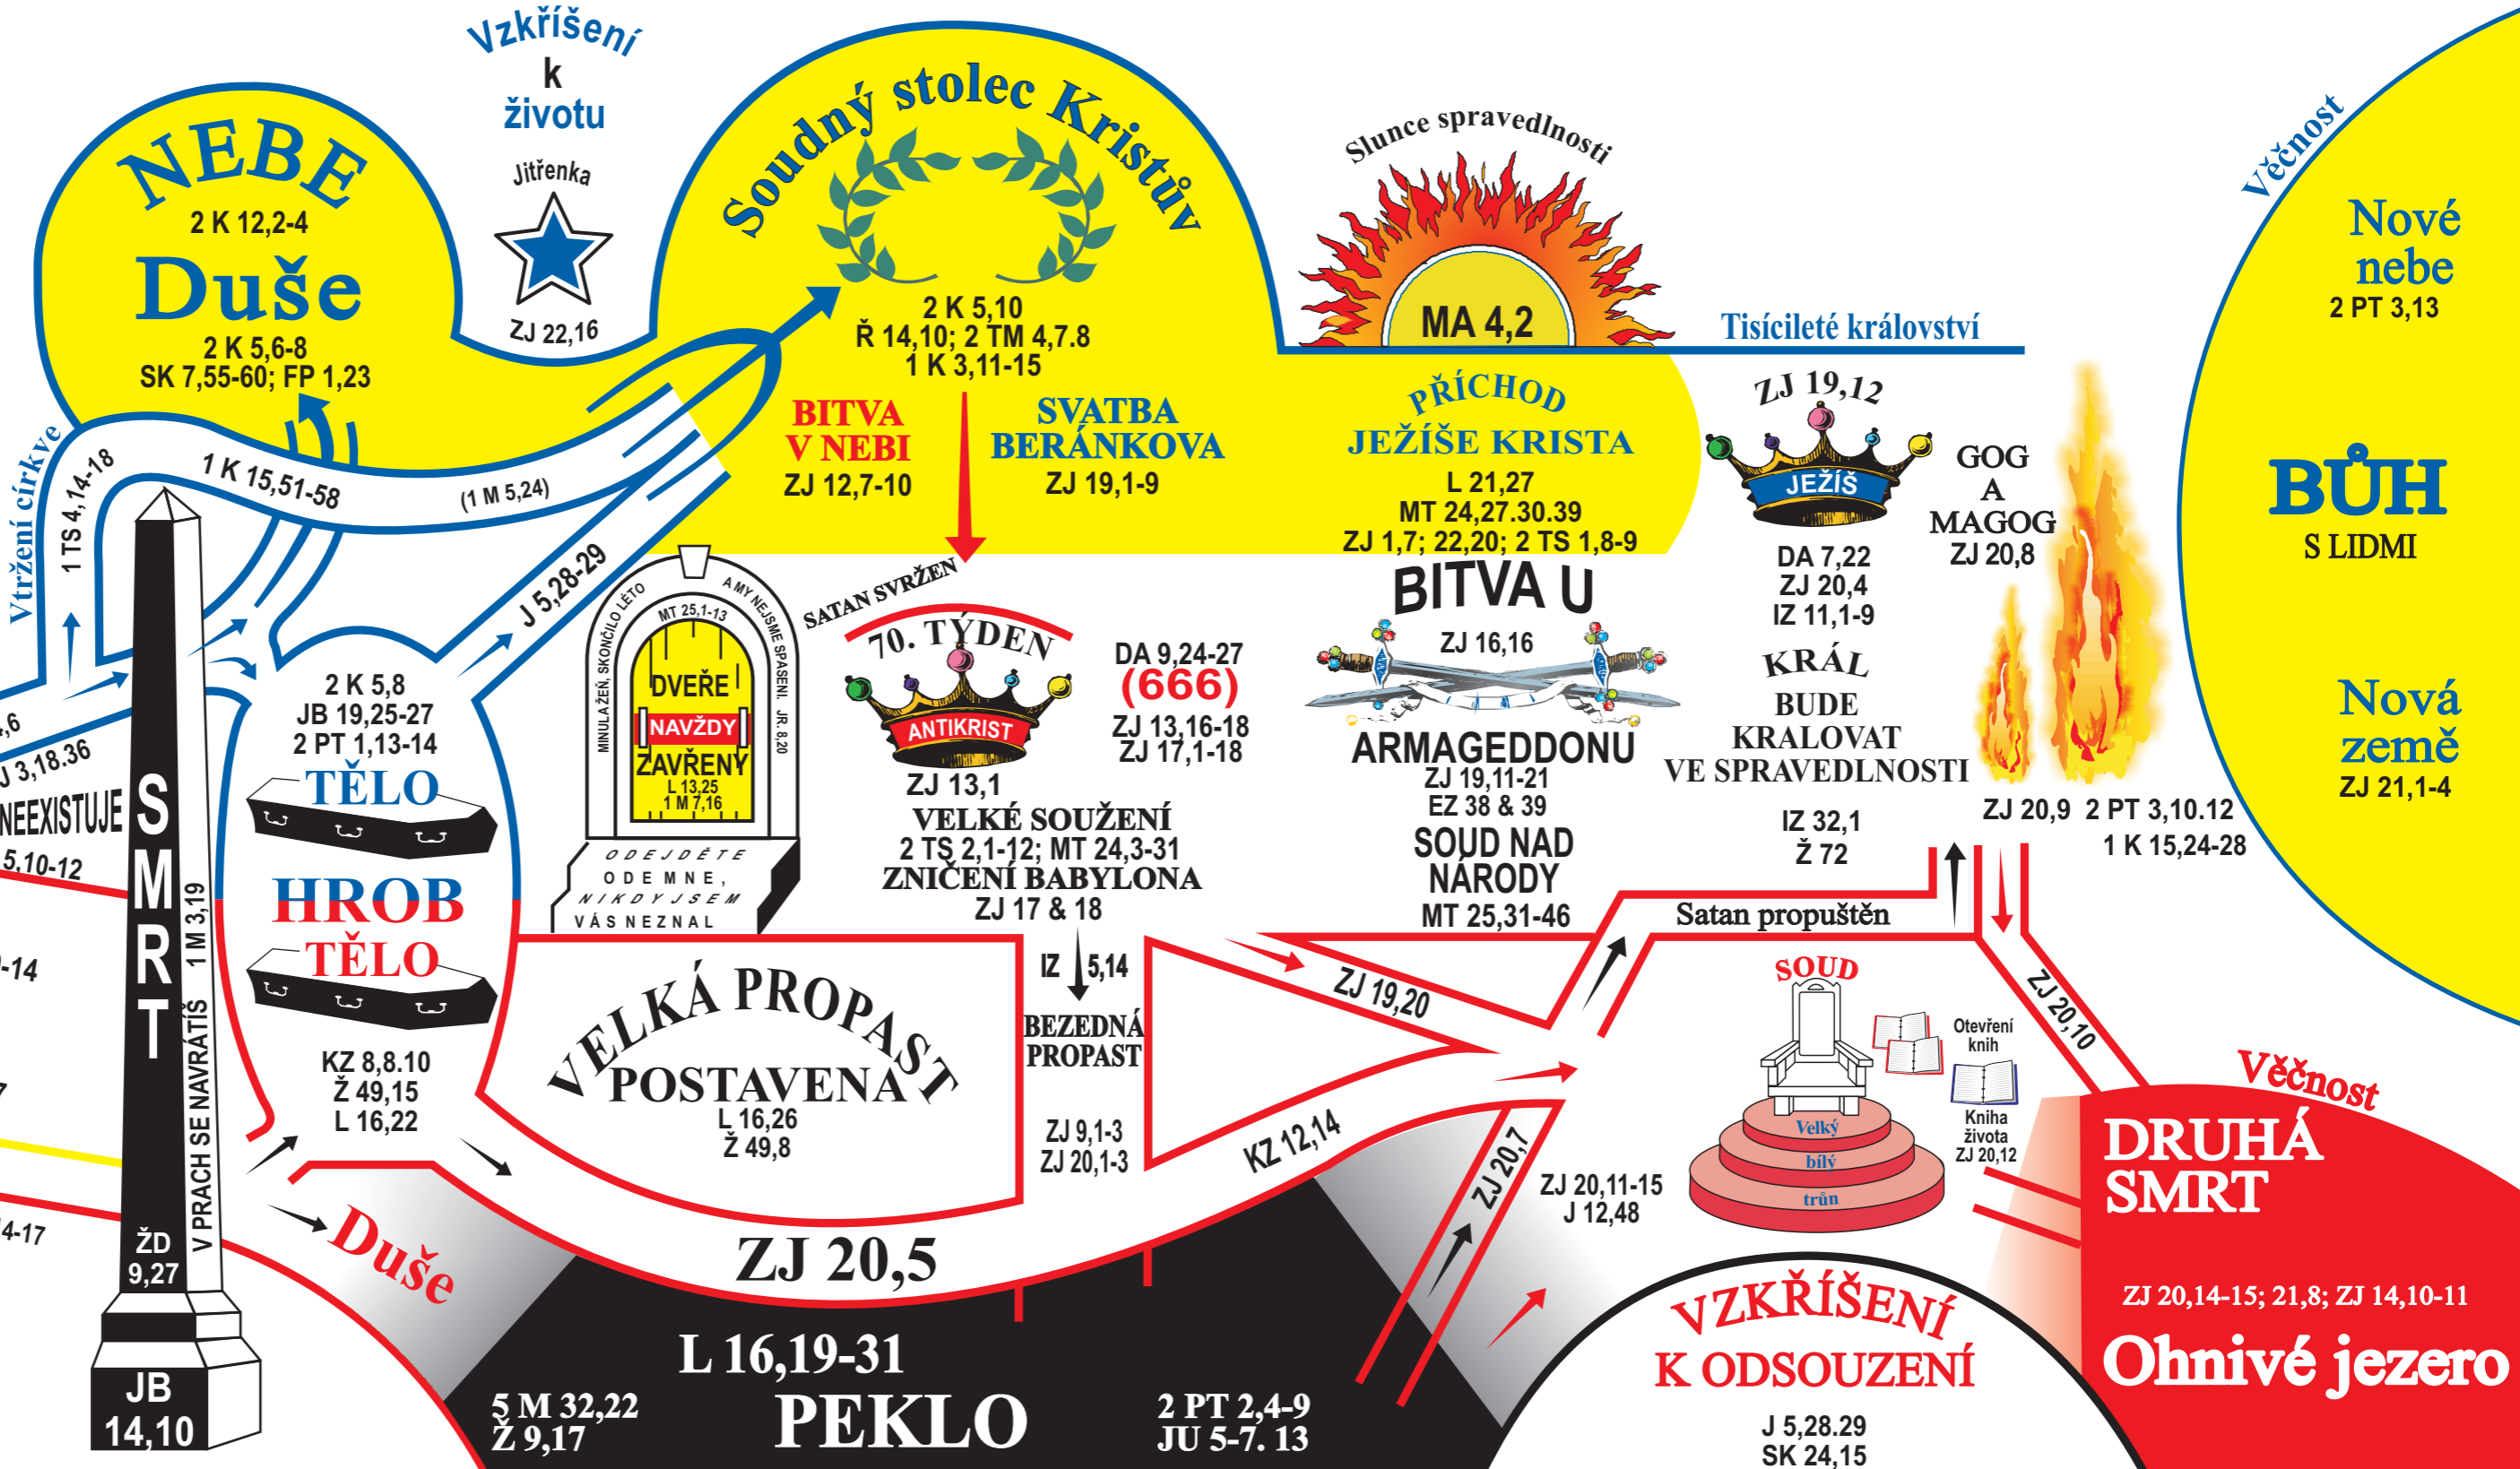

KDO JE MOUDRÝ A KDO ROZUMÍ TĚMTO VĚCEM OZEÁŠ 14,9

TVÉ SLOVO JE PRAVDA J 17,17

Ř 3,19-20
 IZ 64,6
 GA 2,16
 GA 3,10-11
 SK 13,38-39
 ŽD 9,22
 1 J 1,7
 1 TM 1,15; 2,4-6
 L 19,10
 J 3,16; 5,24

J 10,9,28
 J 11,25-26
 1 J 5,13
 EF 2,8-9
 1 K 1,18
 ŽD 7,25
 2 PT 3,9
 L 13,23-24
 IZ 45,22; 59,1
 JR 17,14

VĚŘ V PÁNA JEŽÍŠE KRISTA
 A BUDEŠ SPASEN
 SK 16,31
 J 10,9
 J 1,29

PŘÍJĚ

MK 10,14; 2 SA 12,23
 EF 2,1-3
 Ř 3,9-18
 Ž 51,5
 J 3,3
 MT 7,13
 "PŘÍMÁ" CESTA
 Čas pohanů
 Ř 11,25-26; OZ 3,4-5
 PR 16,25; Ř 10,2,3; MT 7,21-23
 L 21,24; SK 15,14-17
 ŽD 9,27
 V PRACH SE NAVRÁTÍŠ 1 M 3,19
 J 8,44
 SATAN
 L 4,5,6
 Ř 5,12
 Ž 49,10-14
 JK 4,14
 Ř 6,23
 KZ 12,5-7

**DVĚ CESTY
A
DVA CÍLE**

TENTO VĚK

POTOM

NEBESKÁ OBLAST

ZEMSKÁ OBLAST

OBLAST PEKLA